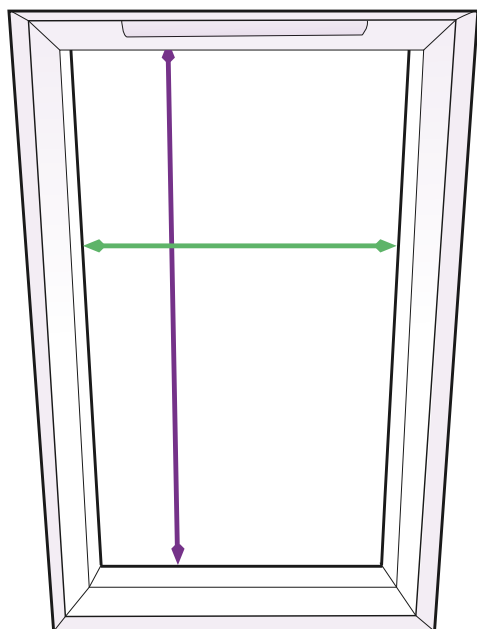

# Ako zmerať Rolety plisé na strešné okná

### Výška rolety = výška skla

Zadajte nám výšku celého skla.

Výšku môžete zadať až do 150 cm.

### Šírka rolety = šírka skla

Zadajte nám šírku celého skla.

Šírku môžete zadať až do 130 cm.

## Príklady lomových rozmerov